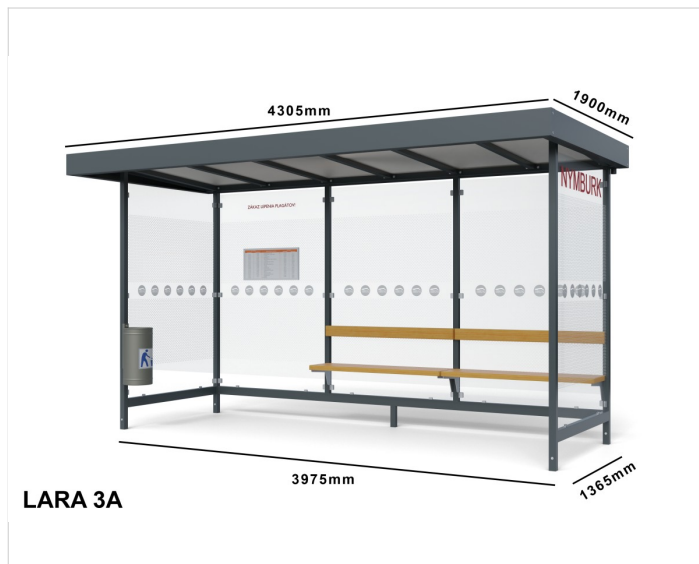

## Zastávkový prístrešok LARA

## Špecifikácia

Počet modulov: 3

Rozmery zastrešenia: 4210x1820mm

Rozmery konštrukcie: 3975x1365mm

Rozmery bočnej steny: 1365mm

Rozmery prednej steny: Bez

Rozmery výšky: 2225/2400mm

Bočné, zadné a predné výplne: 3ks zadné , 2ks bočné