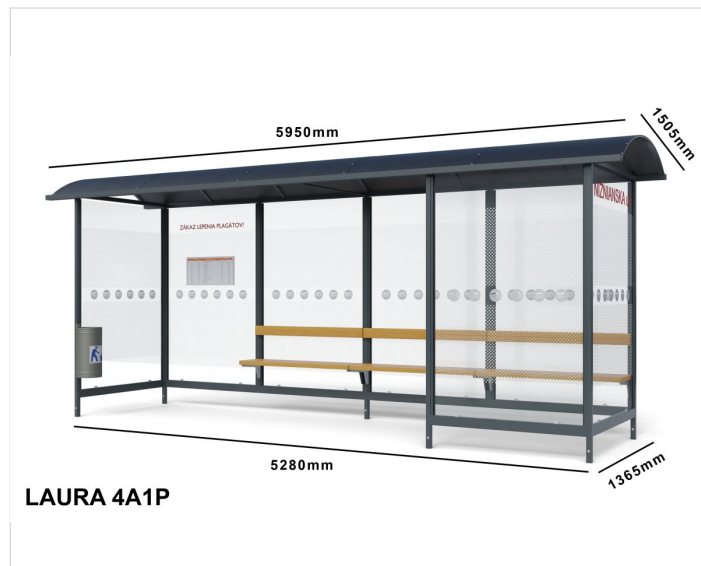

Zastávkový prístrešok LAURA

Cena zahŕňa:

Uvedené ceny obsahujú náklady na montáž a prepravu v rámci Slovenskej Republiky.

Cena nezahŕňa:

Náklady na spodnú stavbu betónové pätky, betónovú platňu. Vybratie dlažby a spätné uloženie pri montáži mestského mobiliáru.