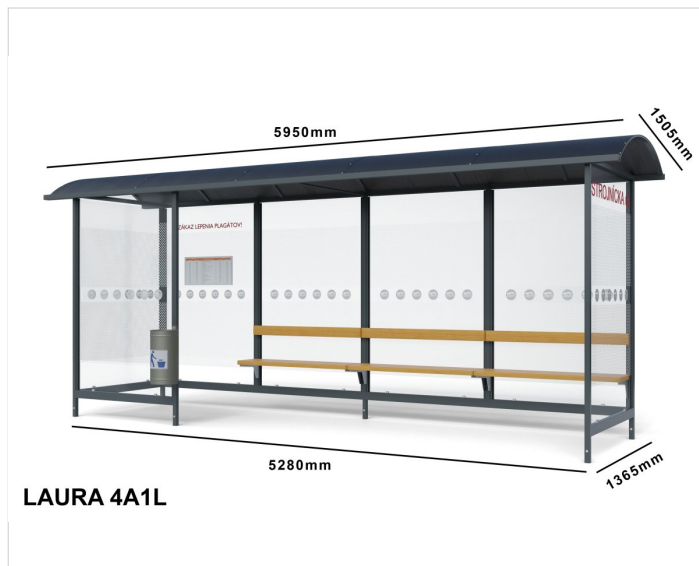

Zastávkový prístrešok LAURA

Cena zahŕňa:

Uvedené ceny obsahujú náklady na montáž a prepravu v rámci Slovenskej Republiky.

Cena nezahŕňa:

Náklady na spodnú stavbu betónové pätky, betónovú platňu. Vybratie dlažby a spätné uloženie pri montáži mestského mobiliáru.